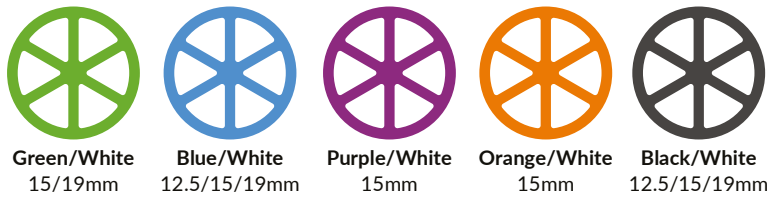

# Colours

**Single Colour HDPE** - (Size 1220 x 2440mm)

**XDECO HDPE - Recycled Black Core** - (Size 1220 x 2440mm)

**White Core HDPE** - (Size 1220 x 2440mm)

**Two Colour HDPE** - (Size 1220 x 2440mm)

**Natural Colour HDPE** - (Size 1220 x 2440mm)