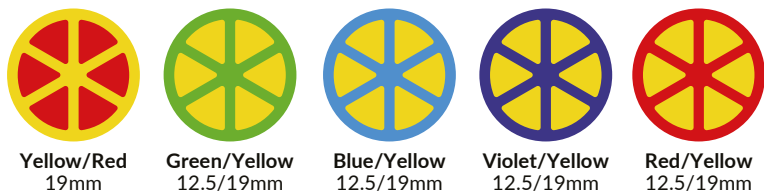

# Colours

**Single Colour HDPE** - (Size 1220 x 2440mm)

**XDECO HDPE - Recycled Black Core** - (Size 1220 x 2440mm)

**White Core HDPE** - (Size 1220 x 2440mm)

**Two Colour HDPE** - (Size 1220 x 2440mm)

**Natural Colour HDPE** - (Size 1220 x 2440mm)