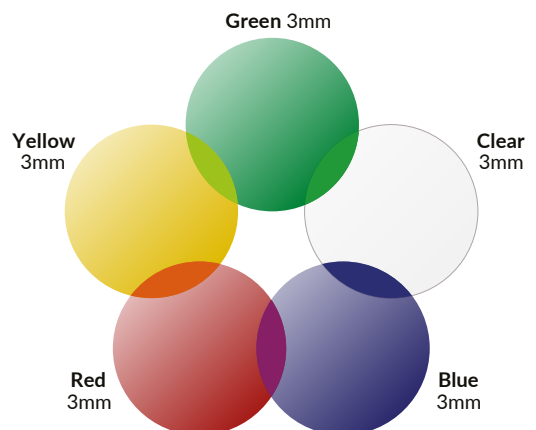

Transparent Polycarbonate - (Size 1220 x 2440mm)