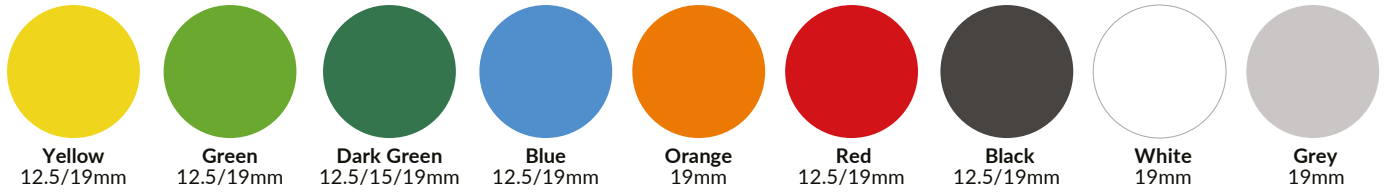

# Colours

**Single Colour HDPE** - (Size 1220 x 2440mm)

**XDECO HDPE - Recycled Black Core** - (Size 1220 x 2440mm)

**White Core HDPE** - (Size 1220 x 2440mm)

**Two Colour HDPE** - (Size 1220 x 2440mm)

**Natural Colour HDPE** - (Size 1220 x 2440mm)